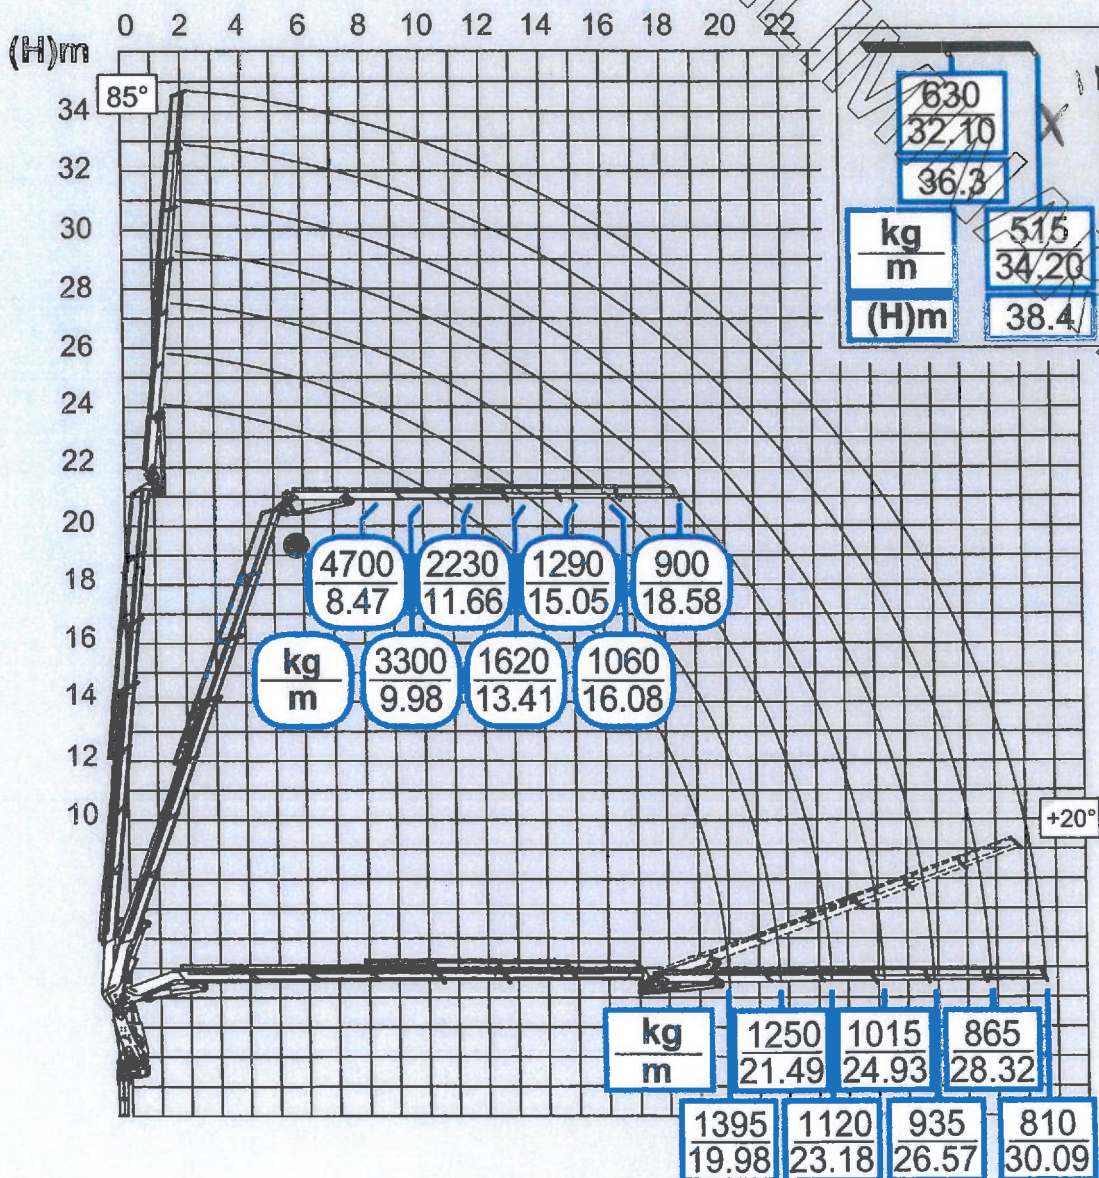

## 6S + JIB 6S heavy duty

JIB140CP

Per note generali e simbologia fare riferimento alla scheda: - For general notes and symbols, pls. refer to the schedule: - Pour notes générales et symboles, veuillez Vs. référer à la fiche: - Mit Bezug auf die allgemeinen Anmerkungen und die Symbolik, beziehen Sie sich bitte auf Blatt: - Para notas generales y simbología referirse a la ficha: - Voor algemene opmerkingen en symbolen, A.U.B Raadpleeg het schema: