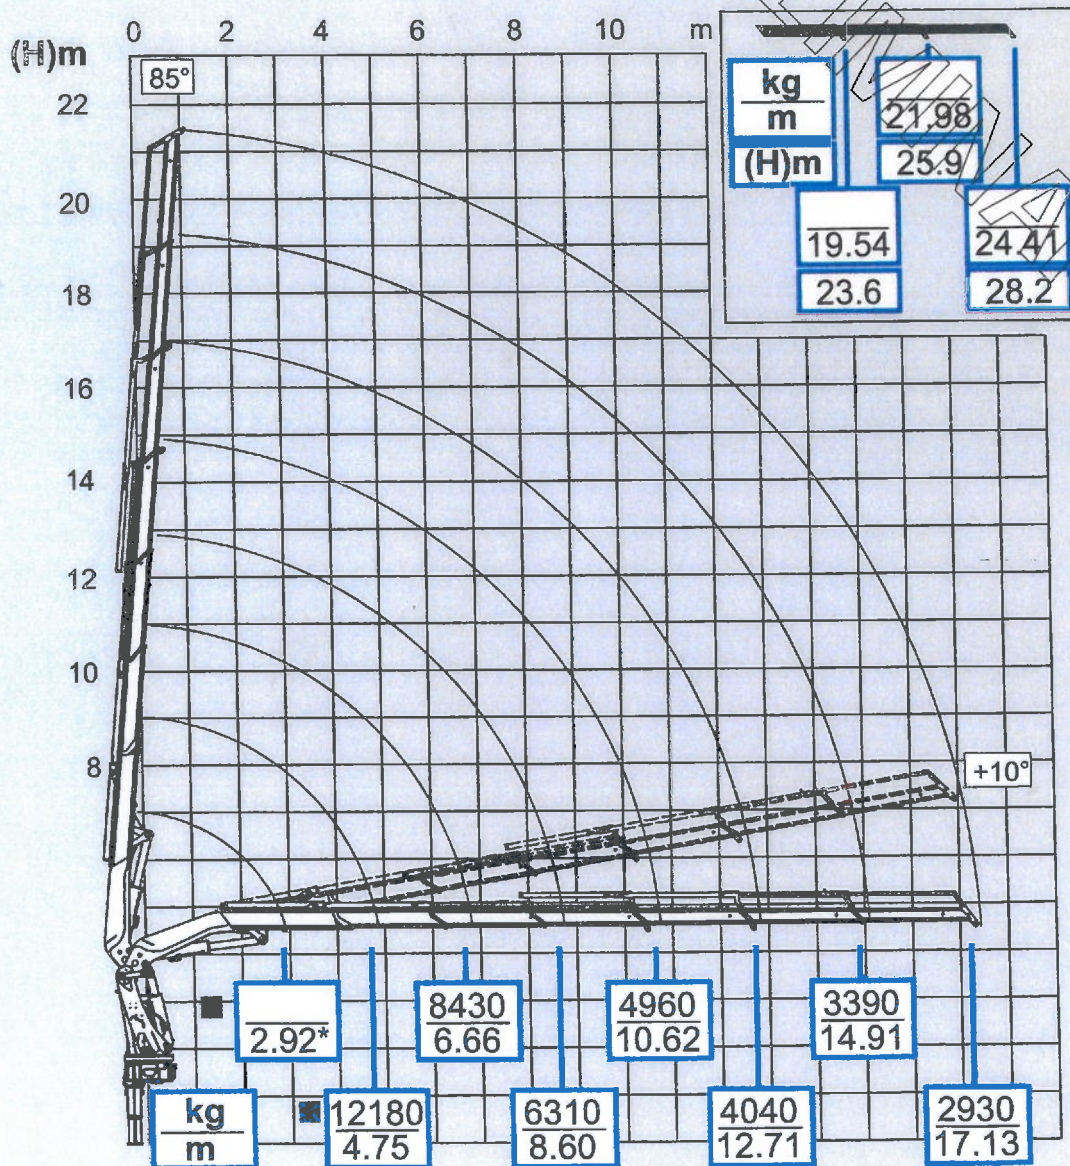

6S

Per note generali e simbologia fare riferimento alla scheda: - For general notes and symbols, pls. refer to the schedule: - Pour notes générales et symboles, veuillez Vs. référer à la fiche: - Mit Bezug auf die allgemeinen Anmerkungen und die Symbolik, beziehen Sie sich bitte auf Blatt: - Para notas generales y simbología referirse a la ficha: - Voor algemene opmerkingen en symbolen, A.U.B Raadpleeg het schema: