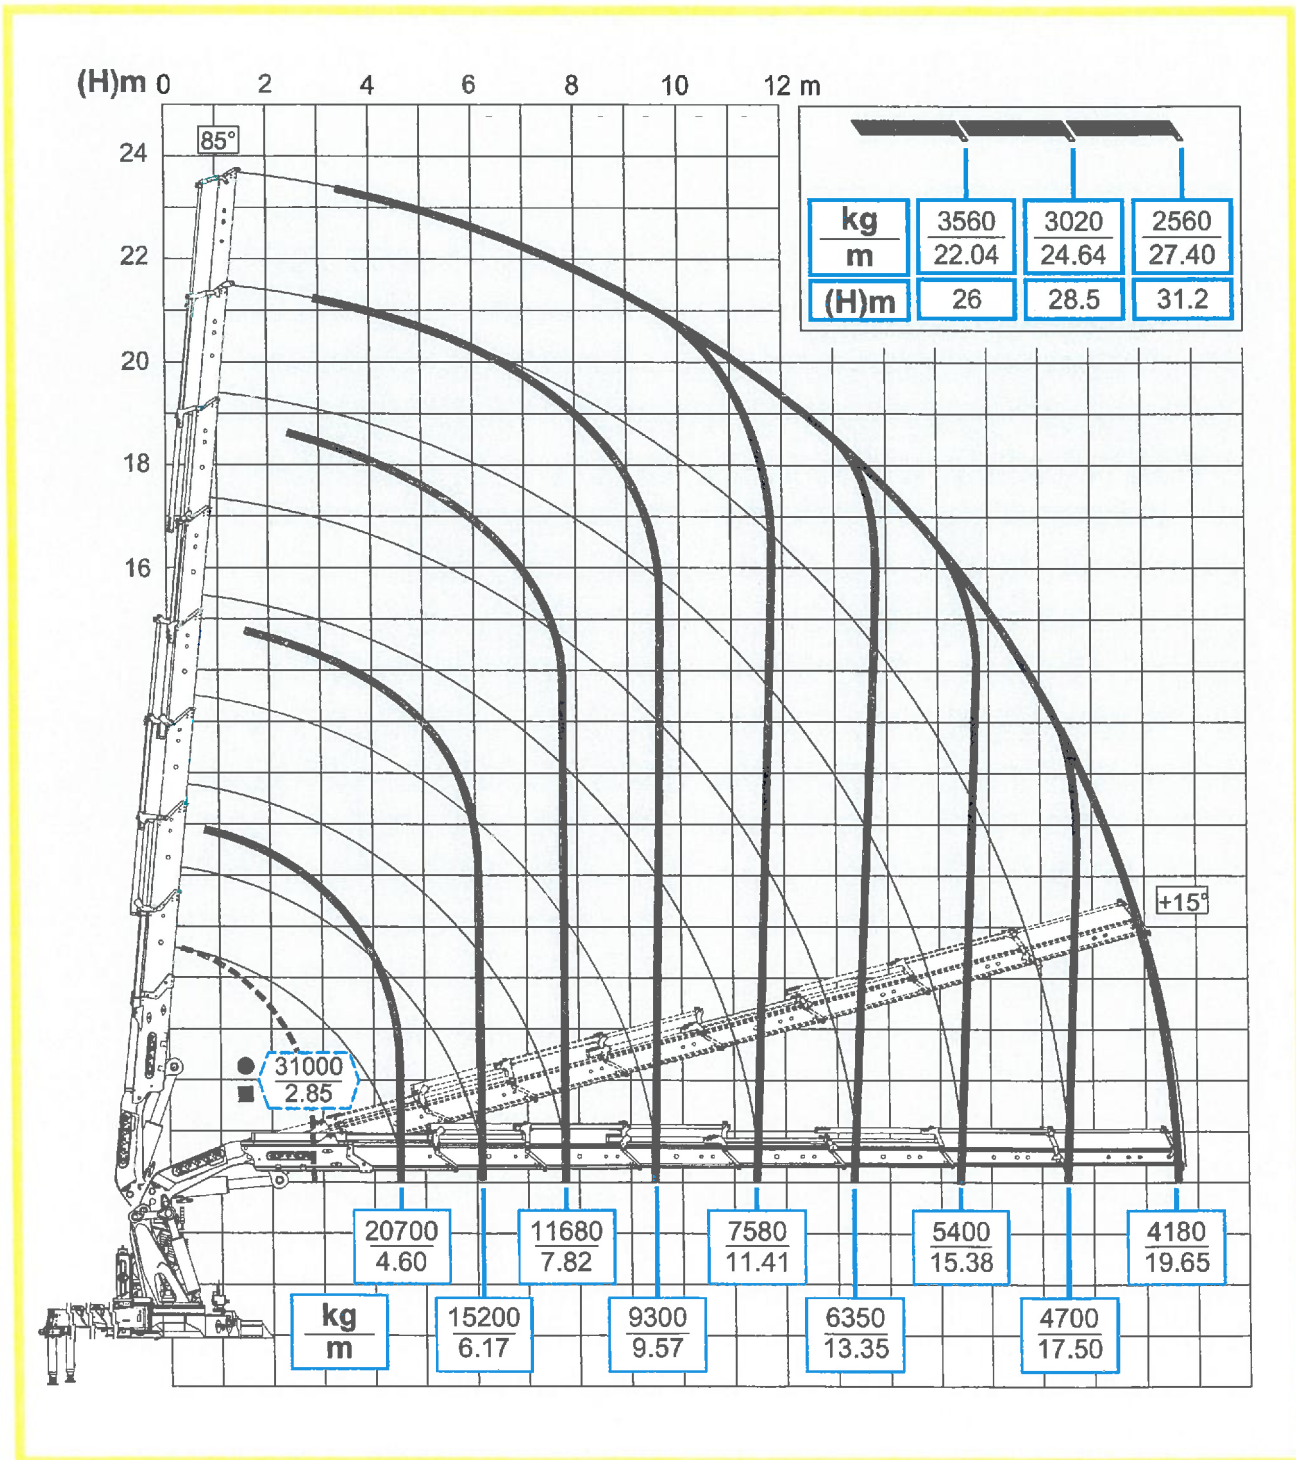

1405

8S

Per note generali e simbologia fare riferimento alla scheda: - For general notes and symbols, pls refer to the schedule: - Pour notes générales et symboles, veuillez Vs. référer a la fiche: - Mit Bezug auf die allgemeinen Anmerkungen und die Symbolik, beziehen Sie sich bitte auf Blatt: - Para notas generales y simbologia referirse a la ficha: - Voor algemene opmerkingen en symbolen, A.U.B Raadpleeg het schema: DP2P039